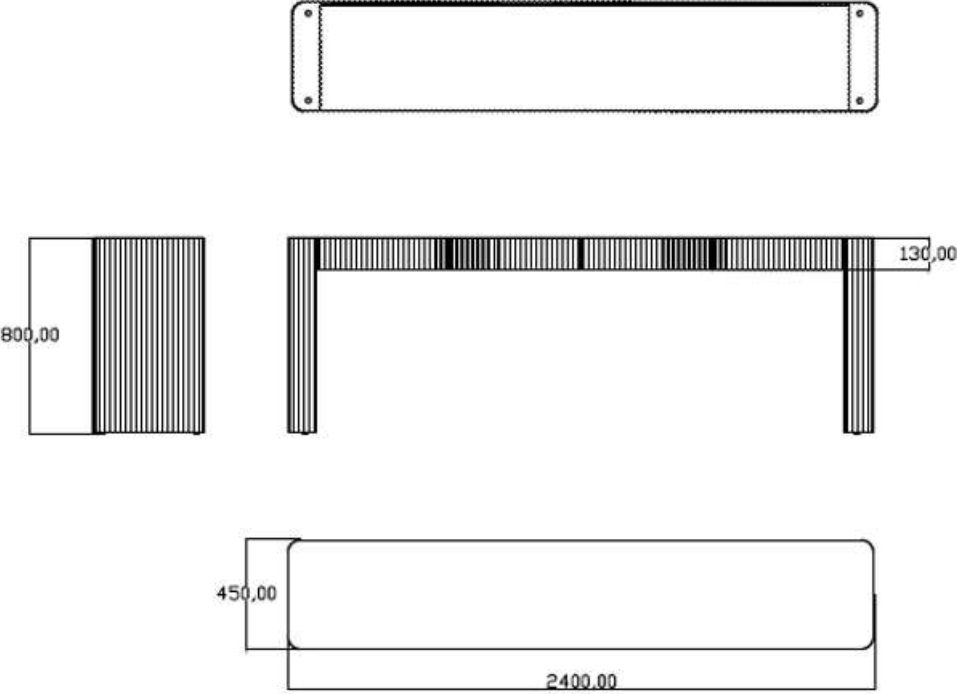

BRETON

APARADOR
BALLENA

APARADOR
BALLENA

BRETON

Aparador

APARADOR
BALLENA

BRETON

Diferenciais:

- Tampo em vidro colorido ou espelho
- Corpo externo em MDF efeito cotelê revestido em couro

APARADOR
BALLENA

BRETON

 Base em MDF efeito cotelê revestida em couro reconstituído. Tampo em vidro colorido ou espelho. Medidas especiais disponíveis.