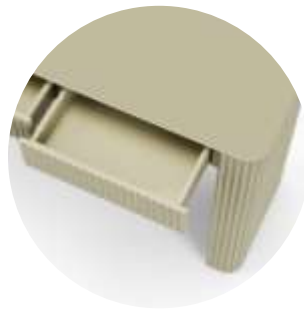

BRETON

APARADOR
BALLENA

APARADOR
BALLENA

BRETON

Aparador

APARADOR
BALLENA

BRETON

Diferenciais:

- Tampo em vidro colorido ou espelho
- Corpo externo em MDF efeito cotelê revestido em couro

APARADOR
BALLENA

BRETON

 Base em MDF efeito cotelê revestida em couro reconstituído. Tampo em vidro colorido ou espelho. Medidas especiais disponíveis.